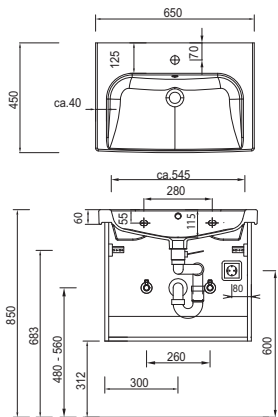

# Program 061 - type list

Depth indication corresponds to the carcass depth

	Depth in mm	Width in mm	Height in mm	Article number	Hinge	Surcharge high-gloss carcass	
	300	300	1600	<b>HNA0930</b>	L/R		
	300	400	1600	<b>HNA0940</b>	L/R		
	300	600	1600	<b>HNA0960</b>			
	300	300	1600	<b>HNA09315M</b>	L/R		
	300	600	1600	<b>HNA09615M</b>			
	300	300	1600	<b>HNA0330</b>	L/R		
	300	400	1600	<b>HNA0340</b>	L/R		
	Variable in width: please quote the exact dimension of carcass depth.	150-299	300	1600	<b>HVA0330</b>	L/R	
	150-299	400	1600	<b>HVA0340</b>	L/R		

# Program 061 - dimensional drawings

WMS 4060 61

WMS 4090 61

WMS 4120 61

WTK 7065 1

WTK 7095 1

WTK 7125 1